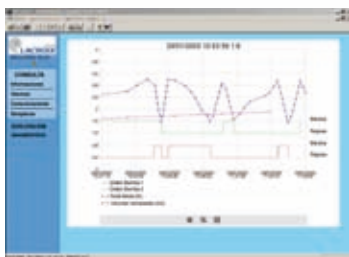

CONFIGURACIÓN

- La configuración se realiza en un PC, en un entorno gráfico
- Se puede acceder a todos los parámetros directamente desde una vista gráfica que representa la Estación de bombeo