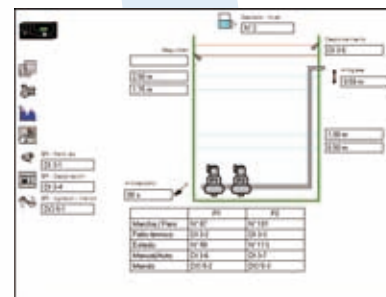

### ► Pantalla gráfica

- La pantalla gráfica permite visualizar el estado de la Estación de Rebombeo (nivel depósito, fallos,...) y modificar los parámetros de funcionamiento (umbral de arranque, Marcha / Paro,...)

### ► Navegador

- Mediante un navegador de Internet se pueden consultar los informes de marcha/parada del bombeo, las curvas de caudal, etc.

### ► PC de telegestión

- Los estados de funcionamiento, los volúmenes y caudales, etc., se transmiten a un PC de telegestión para archivarlos en una base de datos

## CONFIGURACIÓN

- La configuración se realiza en un PC, en un entorno gráfico
- Se puede acceder a todos los parámetros directamente desde una vista gráfica que representa la Estación de bombeo

Sofrel  
**LACROIX**