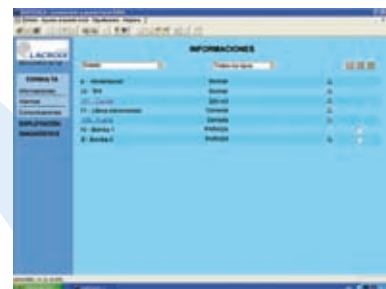

SOFREL S500: telegestión y automatismo de las estaciones de rebombeo

FUNCIONES SANEAMIENTO

► Automatismo

- Permutación del funcionamiento de las bombas
- Seguridades de funcionamiento (temporizaciones, etc.)
- Toma en cuenta de los fallos de los captadores
- Tratamiento del sobrecaudal
- Función antianillos de grasa y antisedimentos

► Cálculos

- Tiempo de funcionamiento y número de arranques de las bombas
- Volúmenes bombeados (horarios y diarios)
- Caudal entrante
- Caudal de las bombas
- Número y duración de los desbordamientos
- Detección de las bombas obstruidas
- Búsqueda de aguas parásitas